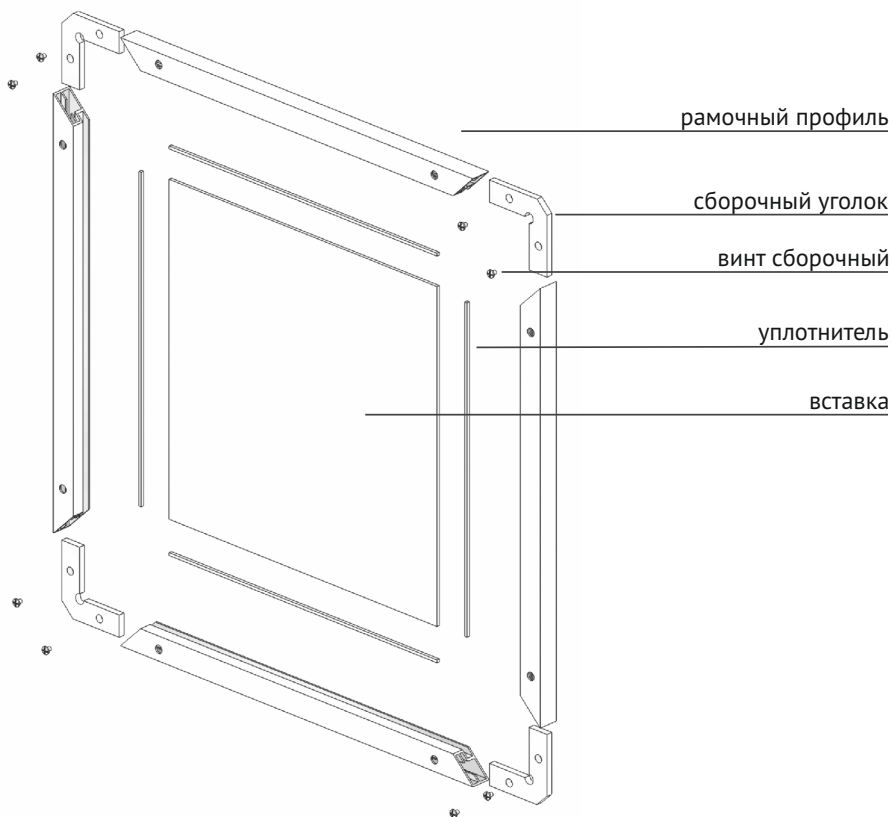

СХЕМА СБОРКИ

Расчет вставки

Высота вставки равна
высоте двери
минус 30 мм

Ширина вставки равна
ширине двери
минус 30 мм

Схема сборки Рамочный профиль F1-99

Расчет вставки

Высота вставки равна
высоте двери
минус 6 мм

Ширина вставки равна
ширине двери
минус 6 мм

Схема сборки Рамочный профиль F1-33